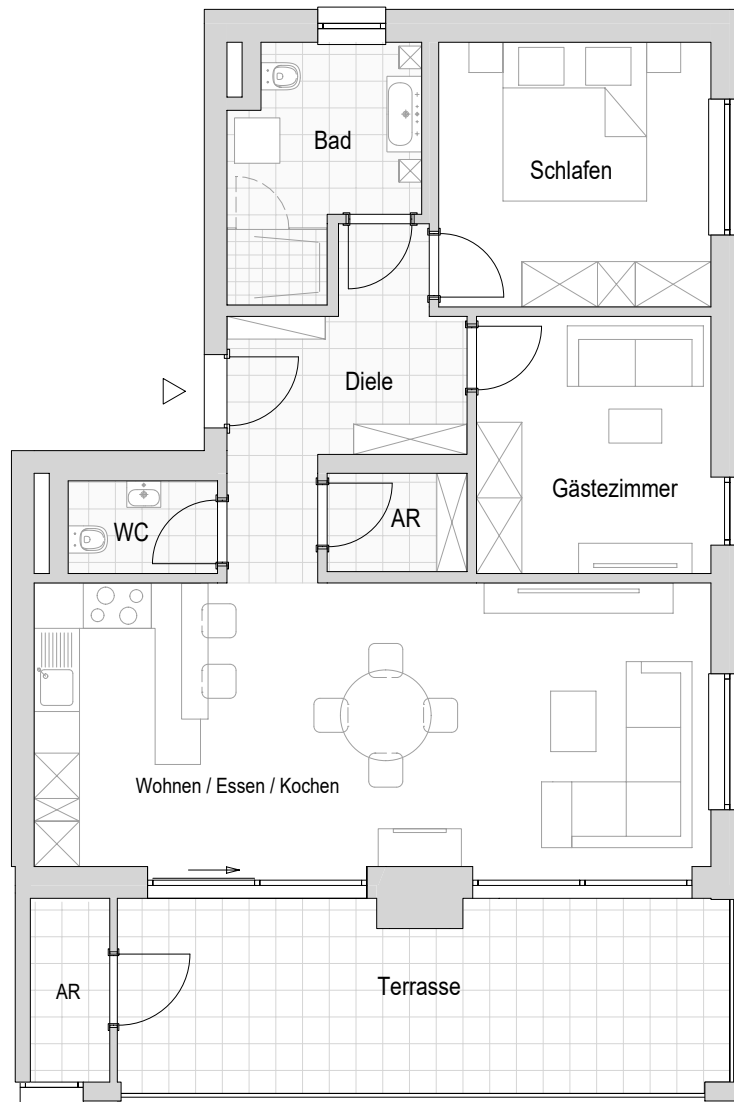

Top 4 Penthouse

Obergeschoss

Top 4 Flächen

Funktion	Wohnfläche [m ²]
Diele	9,28
Bad	7,04
WC	2,42
AR	2,41
AR Terrasse	2,50
Schlafen	12,60
Gästezimmer	10,54
Wohnen / Essen / Kochen	33,56
Gesamt	80,35
Terrasse	20,50
Kellerabteil	12,90

M 1:100